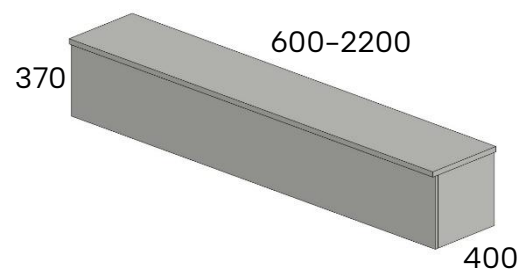

Saatavissa myös keskusyksikkötelineitä ja
näppistasoja.