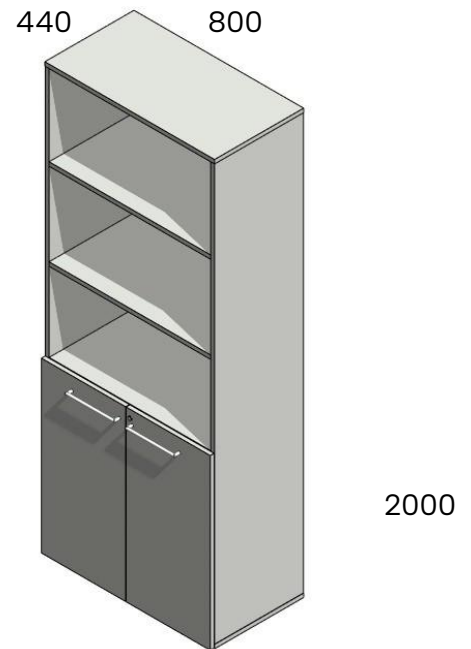

Puoliovikaappi 783798
Korkeus 200, leveys 80, syvyys 44.

783798	568,00 €
783798S sokkelilla	633,00 €
783798J4 jaloilla	690,00 €

Ovikaappi 783793, lukolla.
Korkeus 200, leveys 80, syvyys 44.

783793	667,00 €
783793S sokkelilla	713,00 €
783793J4 jaloilla	771,00 €