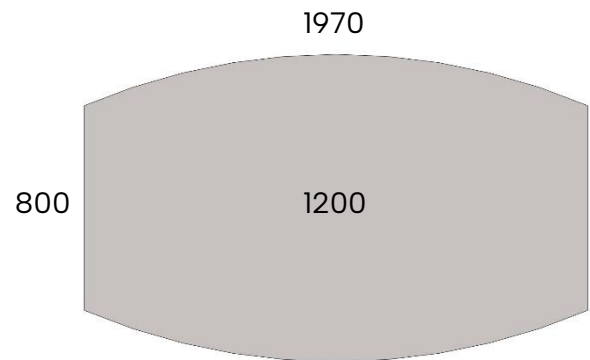

Puolipyöreä 12060/180

245,00 €

Puolipyöreä 16080/180

287,00 €

Hinnasto 1.11.2025

Kulmakannet vasen tai oikea. Kätsiys  
tiedettävä tilattaessa!

12019760M mitta: 1400-1970 v/o 390,00 €

VASEN