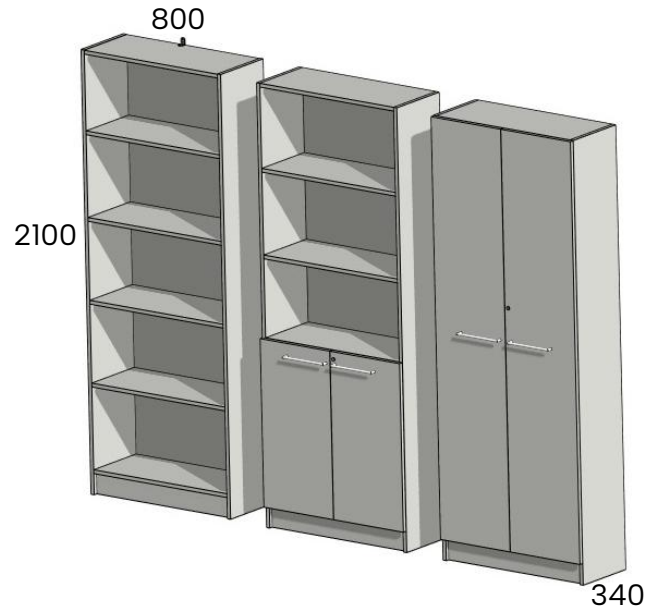

Korkeus 2100, leveys 800, syvyys 340.
Ovissa lukko.