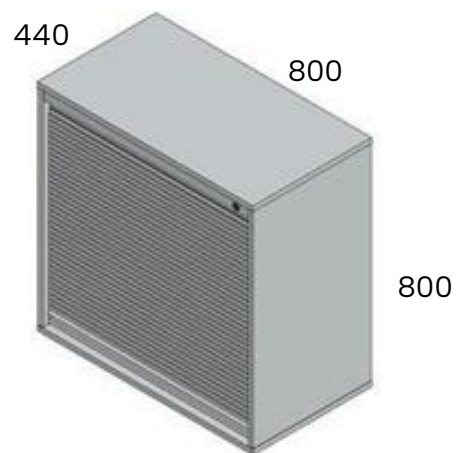

80 cm korkeat hyllytöt

Rulo 620 lukolla, korkeus 80, leveys 80, syvyys 44.

Rulo-ovi valkoinen tai harmaa

620	607,00 €
620S sokkelilla	654,00 €
620J4 jaloilla	717,00 €
620P pyörillä	668,00 €

Rulo 617 lukolla korkeus 60, leveys 80 syvyys 44.