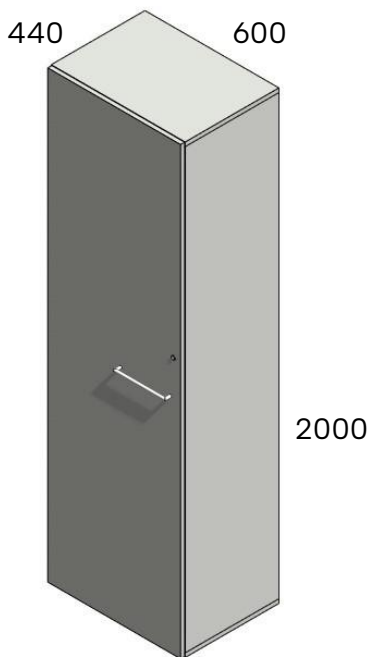

Hinnasto 1.11.2025

60 cm leveät vaatekaapit

Vakiovärit: harmaa, vaaleanharmaa, valkoinen, tammi, pähkinä. Taustan väri valkoinen. Toimitetaan osina. Ovissa lukko. Sokkelin/jalan korkeus 10 cm.

Vaatekaapit.

Vaatekaapit sisältävät kiinteän- ja irtohyllyn sekä ulosvedettävän henkariliu`un.

Vaatekaappi 750600

Korkeus 200, leveys 60, syvyys 44.

750600	554,00 €
750600S sokkelilla	600,00 €
750600J4 jaloilla	671,00 €