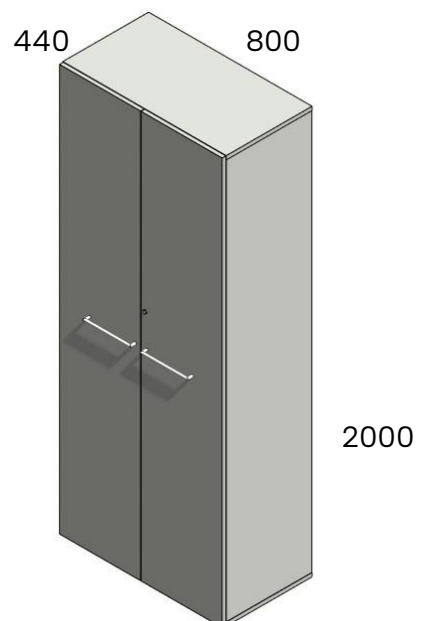

Hinnasto 1.11.2025

200 cm korkeat hyllytöt

Vakiovärit: harmaa, vaaleanharmaa, valkoinen, tammi, pähkinä. Taustan väri valkoinen.

Toimitetaan osina. Ovissa lukko. Sokkelin/jalan korkeus 10 cm.

Avohylly 783.

Korkeus 200, leveys 80, syvyys 42.

783	419,00 €
783S sokkelilla	465,00 €
783J4 jaloilla	524,00 €

Puoliovikaappi 783798
Korkeus 200, leveys 80, syvyys 44.

783798	568,00 €
783798S sokkelilla	633,00 €
783798J4 jaloilla	690,00 €

Ovikaappi 783793, lukolla.
Korkeus 200, leveys 80, syvyys 44.

783793	667,00 €
783793S sokkelilla	713,00 €
783793J4 jaloilla	771,00 €