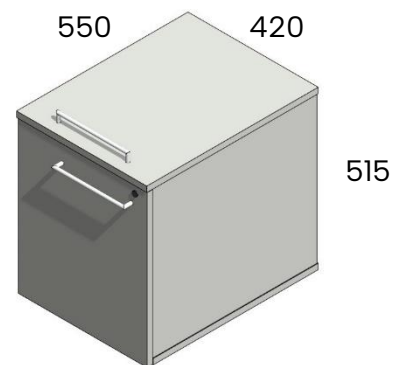

Kaappi lukolla. Kätsiys mainittava tilattaessa. Kuvassa vasenkätinen.

600 Kaappi

600 v/o 296,00 €

600P v/o pyörät 321,00 €

600S v/o sokkeli 342,00 €