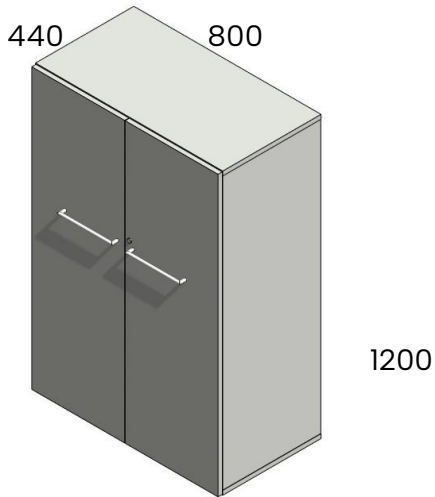

Korkeus 120, leveys 80, syvyys 44.

781798	474,00 €
781798S sokkelilla	521,00 €
781798J4 jaloilla	579,00 €

Hinnasto 1.11.2025

Ovikaappi 781784, lukolla  
Korkeus 120, leveys 80, syvyys 44.

781784	507,00 €
781784S sokkelilla	553,00 €
781784J4 jaloilla	611,00 €