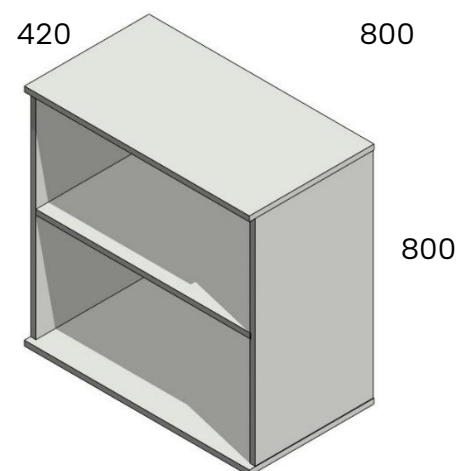

616 avohylly, korkeus 80, leveys 80, syvyys 42.

616	256,00 €
616S sokkelilla	302,00 €
616J4 jaloilla	362,00 €
616P pyörillä	315,00 €