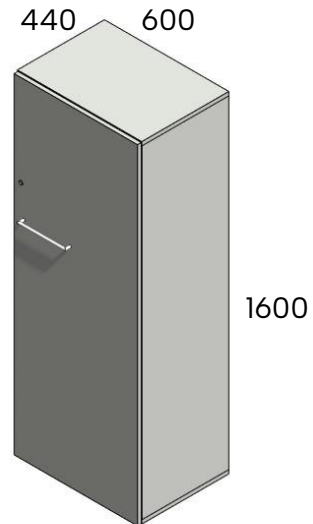

### Vaatekaappi 750600

Korkeus 200, leveys 60, syvyys 44.

750600	554,00 €
750600S sokkelilla	600,00 €
750600J4 jaloilla	671,00 €

### Vaatekaappi 760600

Korkeus 160, leveys 60, syvyys 44.

Kätisyys vasen tai oikea. Kuvassa oikeakätinen.

760600	488,00 €
760600S sokkelilla	534,00 €
760600J4 jaloilla	592,00 €