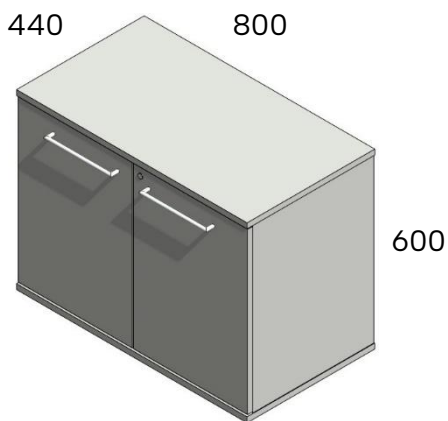

40 cm korkeat hyllyt

656 186,00 €  
Korkeus 40, leveys 80, syvyys 44.

658 rulo 362,00 €  
ei lukkoa! Korkeus 40, leveys 80, syvyys 44.  
Rulo-ovi valkoinen tai harmaa

## Vetolaatikko

657 laatikosto 399,00 €  
Ylin laatikko lukolla.  
Korkeus 40, leveys 80, syvyys 44.

60 cm korkeat hyllystöt  
Korkeus 60, leveys 80, syvyys 44.

618 256,00 €  
618S sokkelilla 302,00 €  
618J4 jalat 362,00 €  
618P pyörillä 315,00 €

80 cm korkeat hyllytöt

Rulo 620 lukolla, korkeus 80, leveys 80, syvyys 44.

Rulo-ovi valkoinen tai harmaa

620	607,00 €
620S sokkelilla	654,00 €
620J4 jaloilla	717,00 €
620P pyörillä	668,00 €

Rulo 617 lukolla korkeus 60, leveys 80 syvyys 44.