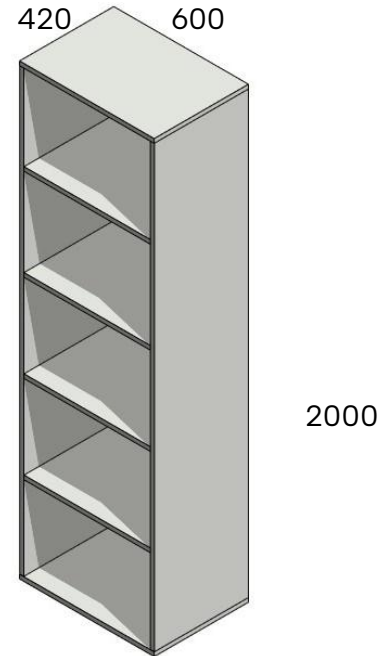

Avohylly 7836

Korkeus 200, leveys 80, syvyys 44.

Sokkeli/jalka 10.

7836	375,00 €
7836S sokkelilla	420,00 €
7836J4 jaloilla	479,00 €