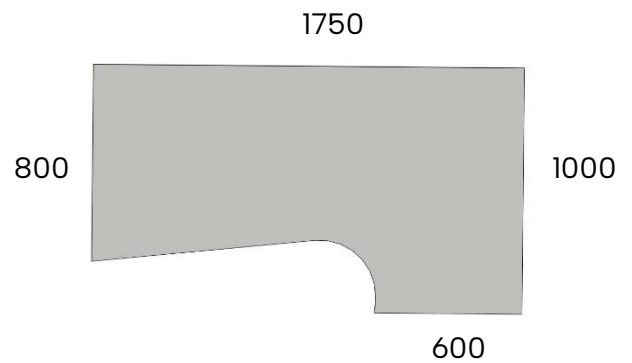

1400 – 1970

Hinnasto 1.11.2025

R12019780M mitta: 1400-1970 v/o 407,00 €

syvä mahakaari

10017560M v/o

288,00 €

HUOM! Kätsisyys tiedettävä tilattaessa.

Kansien erikoistyöt: