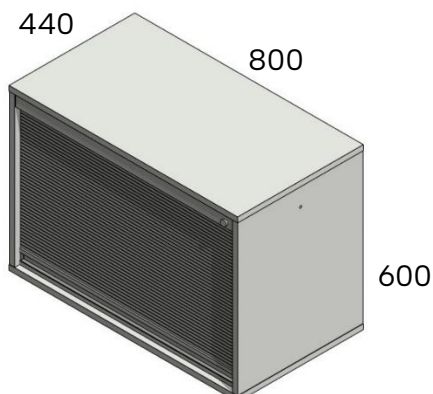

Rulo 617 lukolla korkeus 60, leveys 80 syvyys 44.

Rulo-ovi valkoinen tai harmaa

617	574,00 €
617S sokkelilla	622,00 €
617J4 jalat	685,00 €
617P pyörillä	638,00 €