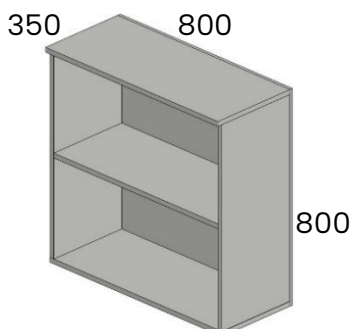

### Seinähyllä S616.

Tausta 18 mm. Korkeus 80, leveys 80, syvyys 35.

Seinähyllään sopii sama ovipari kuin ovikaappi 616672.

S616 seinähyllä	257,00 €
Ovipari 672	168,00 €