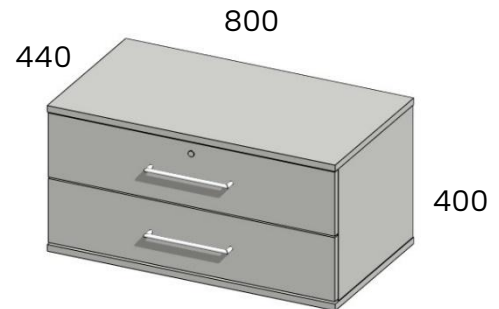

40 cm korkeat hyllyt

656 186,00 €  
Korkeus 40, leveys 80, syvyys 44.

658 rulo 362,00 €  
ei lukkoa! Korkeus 40, leveys 80, syvyys 44.  
Rulo-ovi valkoinen tai harmaa

## Vetolaatikko

657 laatikosto 399,00 €  
Ylin laatikko lukolla.  
Korkeus 40, leveys 80, syvyys 44.

60 cm korkeat hyllystöt  
Korkeus 60, leveys 80, syvyys 44.

618 256,00 €  
618S sokkelilla 302,00 €  
618J4 jalat 362,00 €  
618P pyörillä 315,00 €