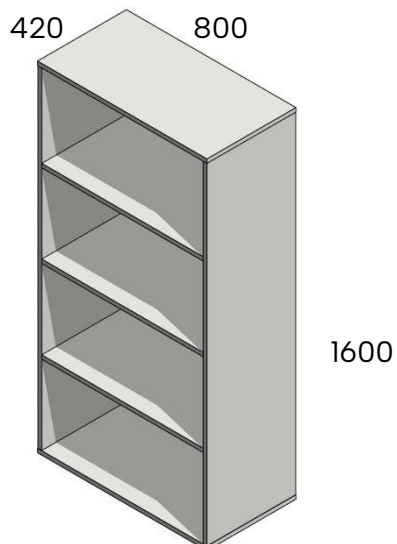

Puoliovikaappi 782798, lukolla.  
Korkeus 160, leveys 80, syvyys 44.

782798	526,00 €
782798S sokkelilla	574,00 €
782798J4 jaloilla	632,00 €

160 cm hyllystöt  
Toimitetaan osina. Ovissa lukko. Sokkelin/jalan  
korkeus 10 cm.  
Vakiovärit: harmaa, vaaleanharmaa, valkoinen,  
tammi, pähkinä. Taustan väri valkoinen.

Avohylly 782  
Korkeus 160, leveys 80, syvyys 42.

782	360,00 €
782S sokkelilla	407,00 €
782J4 jaloilla	466,00 €

Ovikaappi 782786, lukolla.  
Korkeus 160, leveys 80, syvyys 44.

782786	585,00 €
782786S sokkelilla	633,00 €
782786J4 jaloilla	691,00 €