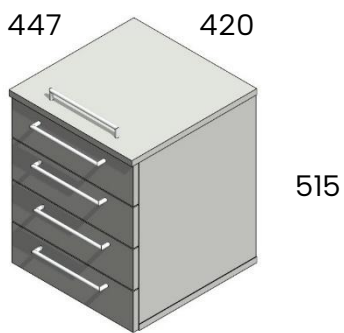

Laatikostot

Vakiovärit: harmaa, vaaleanharmaa, valkoinen, tammi, pähkinä. Tausta valkoinen tai harmaa.

Laatikosto ja kaappi koottuna.

Vedin: RST-vedin.

Saatavissa laatikostoon kynäkaukalo.

Aputason laatikosto, ei lukkoa

6052 399,00 €

6052P pyörät 424,00 €

6052S sokkeli 444,00 €