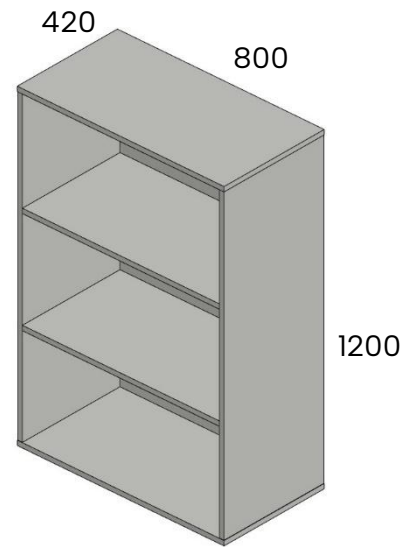

Liukuovikaappi lukolla, korkeus 80, leveys 80, syvyys 44.

660	422,00 €
660S sokkelilla	467,00 €
660J4 jaloilla	526,00 €
660P pyörillä	480,00 €

Liukuovikaappia saa myös erikoismittaisena. Mm. 120\*120\*44 tai 120\*80\*44 tai 80\*120\*44

120 cm korkeat hyllytöt

Toimitetaan osina. Ovissa lukko. Sokkelin/jalan korkeus 10 cm.

Avohylly 781

Korkeus 120, leveys 80, syvyys 42.

781	309,00 €
781S sokkelilla	353,00 €
781J4 jaloilla	413,00 €

Puoliovikaappi 781798, lukolla.