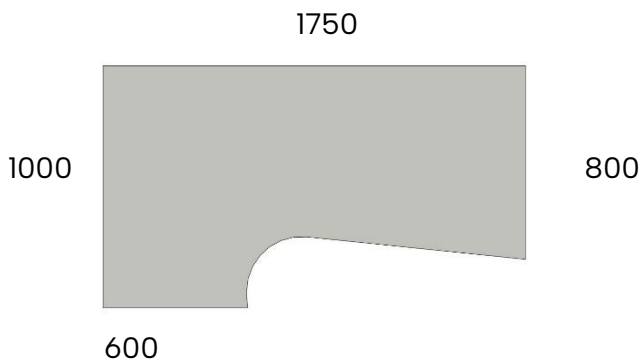

1400 – 1970

Hinnasto 1.11.2025

R12019780M mitta: 1400-1970 v/o 407,00 €

syvä mahakaari

10017560M v/o

288,00 €

HUOM! Kätsisyys tiedettävä tilattaessa.

Kansien erikoistyöt: