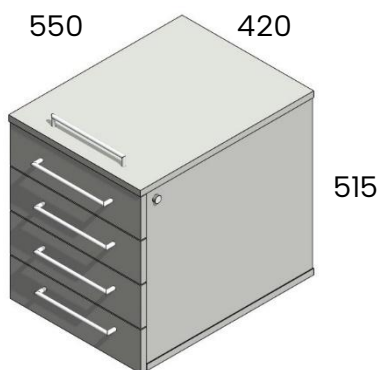

vasen

Laatikosto sarjalukolla

6042 516,00 €

6042P pyörillä 537,00 €

6042S sokkelilla 542,00 €