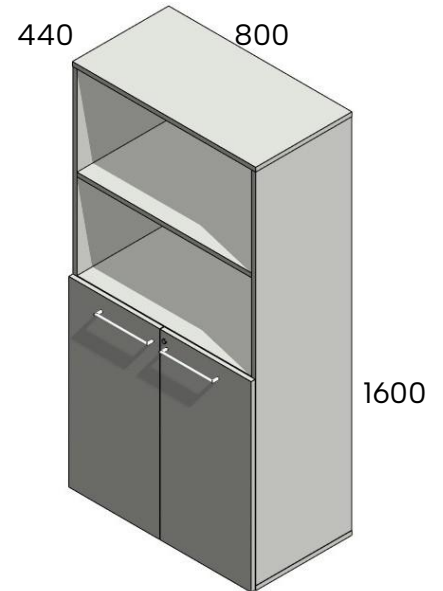

Puoliovikaappi 782798, lukolla.  
Korkeus 160, leveys 80, syvyys 44.

782798	526,00 €
782798S sokkelilla	574,00 €
782798J4 jaloilla	632,00 €

160 cm hyllystöt  
Toimitetaan osina. Ovissa lukko. Sokkelin/jalan  
korkeus 10 cm.  
Vakiovärit: harmaa, vaaleanharmaa, valkoinen,  
tammi, pähkinä. Taustan väri valkoinen.