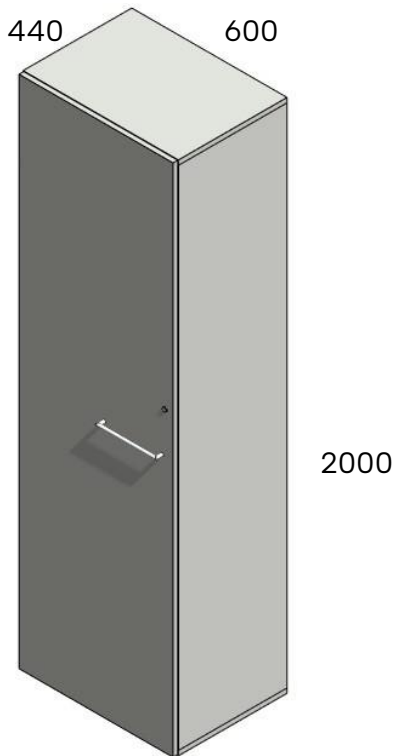

### Seinähyllä S616.

Tausta 18 mm. Korkeus 80, leveys 80, syvyys 35.

Seinähyllään sopii sama ovipari kuin ovikaappi 616672.

S616 seinähyllä	257,00 €
Ovipari 672	168,00 €