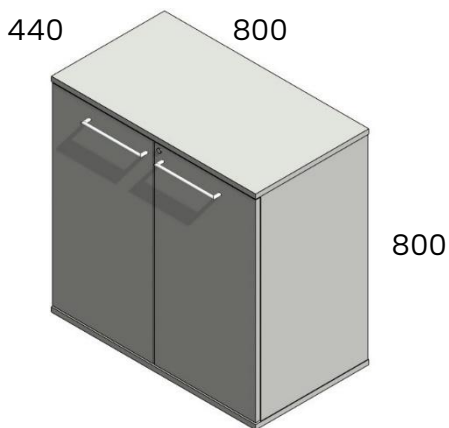

Hinnasto 1.11.2025

Vakiovärit: harmaa, vaaleanharmaa, valkoinen, tammi, pähkinä. Taustan väri valkoinen. Ovikaappi lukolla korkeus 80, leveys 80, syvyys 44.

616672	422,00 €
616672S sokkelilla	467,00 €
616672J4 jaloilla	526,00 €