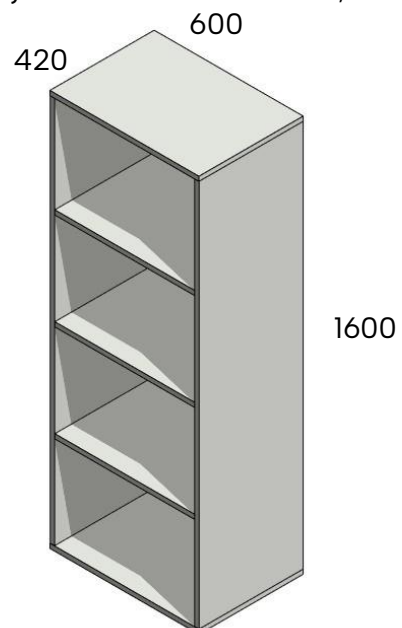

7826 mappihylly

7826	322,00 €
7826S sokkelilla	367,00 €
7826J4 jaloilla	427,00 €