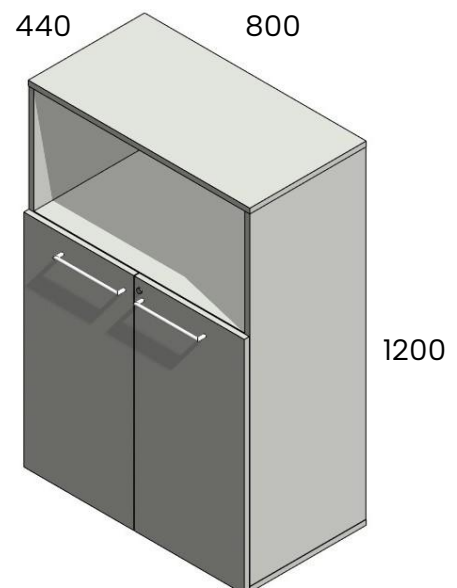

Puoliovikaappi 781798, lukolla.

Korkeus 120, leveys 80, syvyys 44.

781798	474,00 €
781798S sokkelilla	521,00 €
781798J4 jaloilla	579,00 €