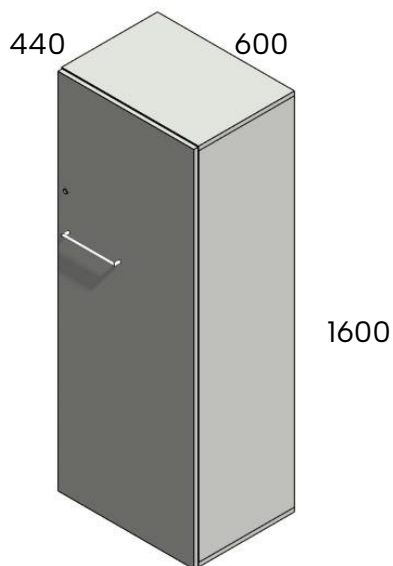

Avohylly 7836

Korkeus 200, leveys 80, syvyys 44.

Sokkeli/jalka 10.

7836	375,00 €
7836S sokkelilla	420,00 €
7836J4 jaloilla	479,00 €

Oikeakätinen

Ovikaappi 782600

782600 v/o	488,00 €
782600S v/o sokkelilla	534,00 €
782600J4 v/o jaloilla	592,00 €