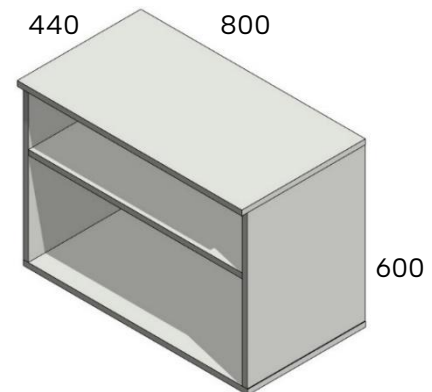

60 cm korkeat hyllystöt
Korkeus 60, leveys 80, syvyys 44.

618 256,00 €
618S sokkelilla 302,00 €
618J4 jalat 362,00 €
618P pyörillä 315,00 €