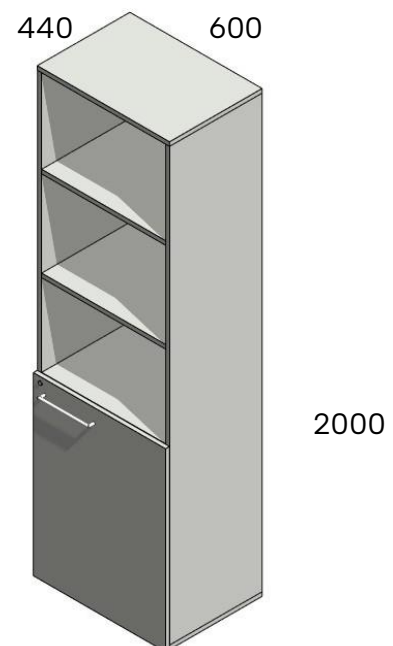

Puoliovikaappi 783610 v/o

783610 v/o	494,00 €
783610S sokkelilla	542,00 €
783610J4 jaloilla	600,00 €