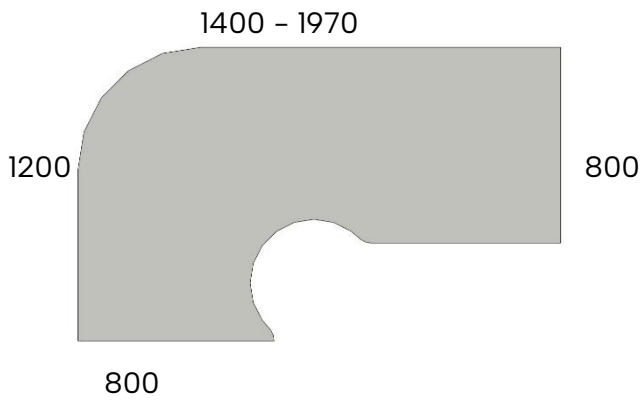

Hinnasto 1.11.2025

R12019780M mitta: 1400-1970 v/o 407,00 €

syvä mahakaari