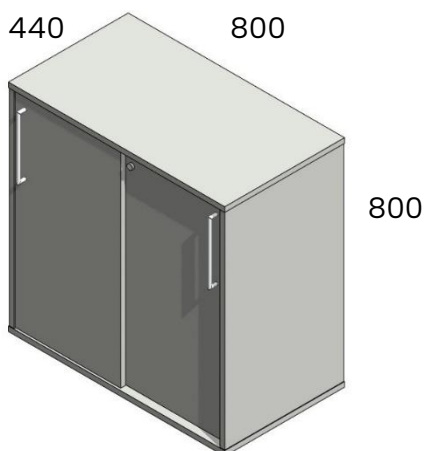

Hinnasto 1.11.2025

Vakiovärit: harmaa, vaaleanharmaa, valkoinen, tammi, pähkinä. Taustan väri valkoinen. Ovikaappi lukolla korkeus 80, leveys 80, syvyys 44.

616672	422,00 €
616672S sokkelilla	467,00 €
616672J4 jaloilla	526,00 €

Liukuovikaappi lukolla, korkeus 80, leveys 80, syvyys 44.

660	422,00 €
660S sokkelilla	467,00 €
660J4 jaloilla	526,00 €
660P pyörillä	480,00 €

Liukuovikaappia saa myös erikoismittaisena. Mm. 120\*120\*44 tai 120\*80\*44 tai 80\*120\*44