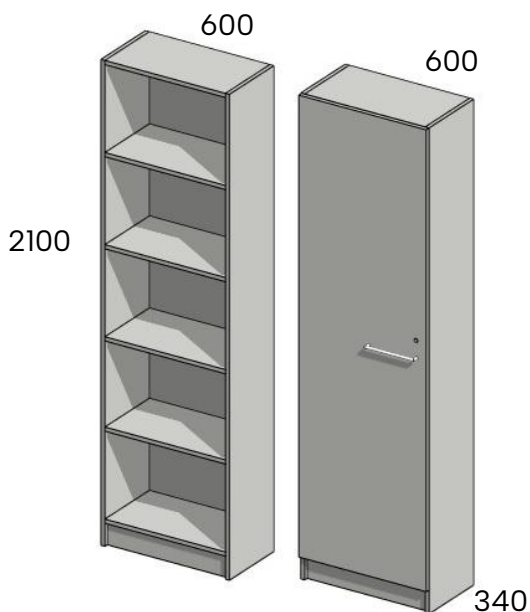

1-osaiset hyllystöt

Vakiovärit: harmaa, valkoinen 18 mm.
Tausta yksipuoleinen rungon värinen 4 mm mdf.
Ovissa lukko. Kiinteän sokkelin korkeus 10 cm.
Toimitetaan osina. Avohyllyjen sisältö vastaa ovikaapin sisältöä. Syvyys ilman ovia 32 cm, ovilla 34 cm.

7806 avohylly 276,00 €

780600 ovikaappi 450,00 €

Korkeus 2100, leveys 600, syvyys 340
Ovessa lukko.

Lisähyllyt:

780HY 800*320 hyllylevy 35,50 €

783HY 800*420 hyllylevy 35,50 €

7806HY 600*320 hyllylevy 35,50 €

7836HY 800*420 hyllylevy 35,50 €

780 avohylly 304,00 €

780798 puoliovikaappi 451,00 €

780793 ovikaappi 499,00 €