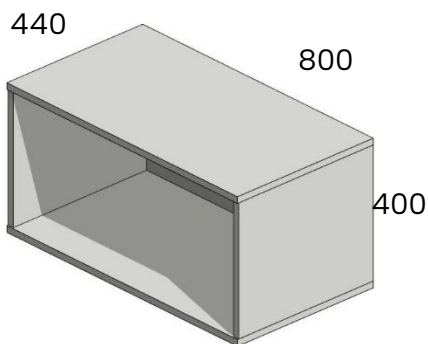

Hyllystöt

Vakiovärit: harmaa, vaaleanharmaa, valkoinen, tammi, pähkinä.

Hyllyjä voidaan käyttää tilanjakajina, koska tausta on viimeistellyn näköinen. Taustan väri valkoinen. Hyllystöt toimitetaan valmiiksi koottuina korkeuksissa 400–800 mm, korkeudet 1200–2000 mm osina. Hyllystön alle valitaan pyörät, jalat tai sokkeli. Moduuleita voidaan kiinnittää päällekkäin korkeiksi hyllyköiksi, kiinnitys mukana toimitettavilla puutapeilla. Avohyllyn sisältö vastaa rulon/ovikaapin sisältöä. Sokkelin ja jalkojen korkeus 10 cm.

40 cm korkeat hyllyt

656 186,00 €
Korkeus 40, leveys 80, syvyys 44.