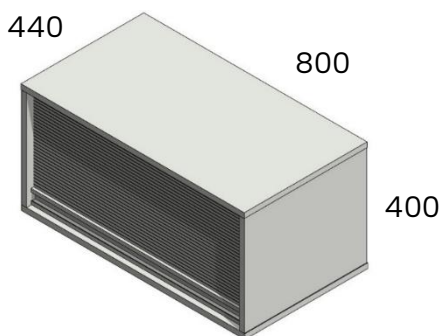

658 rulo 362,00 €
ei lukkoa! Korkeus 40, leveys 80, syvyys 44.
Rulo-ovi valkoinen tai harmaa