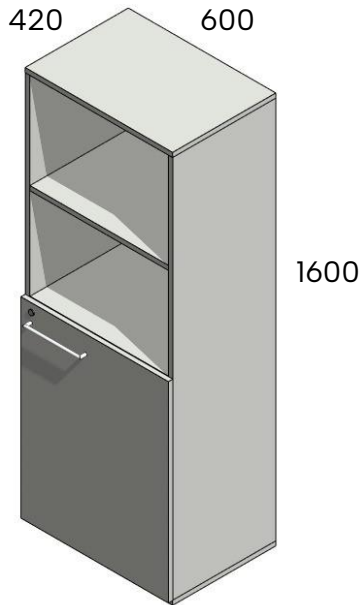

### 60 cm leveät hyllystöt

Toimitetaan osina. Ovissa lukko. Korkeus 160, leveys 60, syvyys 44. Sokkelin/jalan korkeus 10.

### 7826 mappihylly

7826	322,00 €
7826S sokkelilla	367,00 €
7826J4 jaloilla	427,00 €

Hinnasto 1.11.2025

Puoliovikaappi 782610

Kätisyys tiedettävä tilattaessa.

782610 v/o	444,00 €
782610S v/o sokkelilla	489,00 €
782610J4 v/o jaloilla	549,00 €