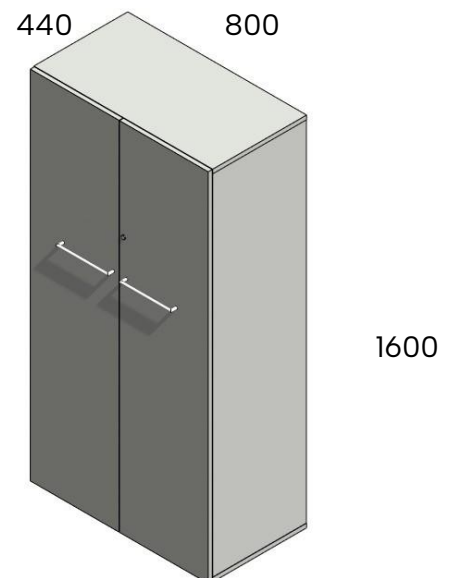

Puoliovikaappi 782798, lukolla.  
Korkeus 160, leveys 80, syvyys 44.

782798	526,00 €
782798S sokkelilla	574,00 €
782798J4 jaloilla	632,00 €

160 cm hyllystöt  
Toimitetaan osina. Ovissa lukko. Sokkelin/jalan  
korkeus 10 cm.  
Vakiovärit: harmaa, vaaleanharmaa, valkoinen,  
tammi, pähkinä. Taustan väri valkoinen.

Avohylly 782  
Korkeus 160, leveys 80, syvyys 42.

782	360,00 €
782S sokkelilla	407,00 €
782J4 jaloilla	466,00 €

Ovikaappi 782786, lukolla.  
Korkeus 160, leveys 80, syvyys 44.

782786	585,00 €
782786S sokkelilla	633,00 €
782786J4 jaloilla	691,00 €