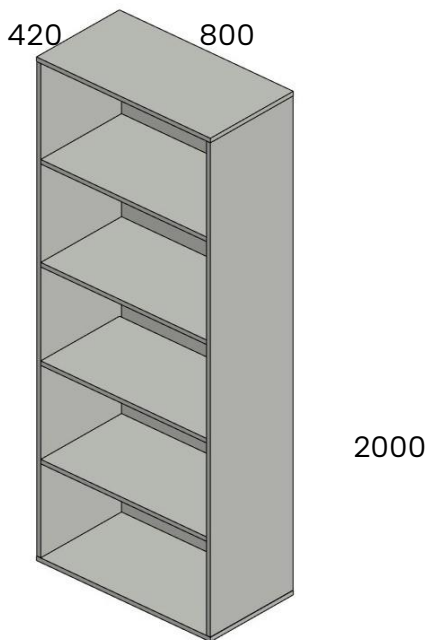

Hinnasto 1.11.2025

200 cm korkeat hyllytöt

Vakiovärit: harmaa, vaaleanharmaa, valkoinen, tammi, pähkinä. Taustan väri valkoinen.

Toimitetaan osina. Ovissa lukko. Sokkelin/jalan korkeus 10 cm.

Avohylly 783.

Korkeus 200, leveys 80, syvyys 42.

783	419,00 €
783S sokkelilla	465,00 €
783J4 jaloilla	524,00 €