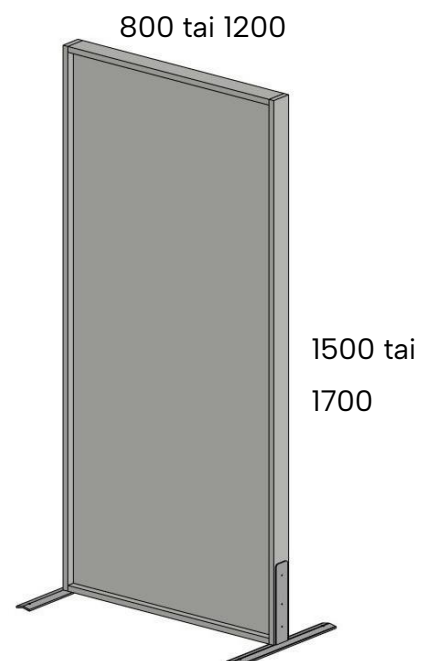

### Seinähyllä S616.

Tausta 18 mm. Korkeus 80, leveys 80, syvyys 35.

Seinähyllään sopii sama ovipari kuin ovikaappi 616672.

S616 seinähyllä	257,00 €
Ovipari 672	168,00 €

### Tilanjakajat

Vakiovärit: harmaa, vaaleanharmaa, valkoinen, tammi, pähkinä.

Tilanjakajan hintaan sisältyy kaksi jalkaa.

Lisävarusteena saatavissa ääntä vaimentavat pehmusteet, kysy lisää tehtaalta.

mitta	
999 1500*800	504,00 €
999 1700*800	521,00 €
999 1500*1200	559,00 €
999 1700*1200	583,00 €