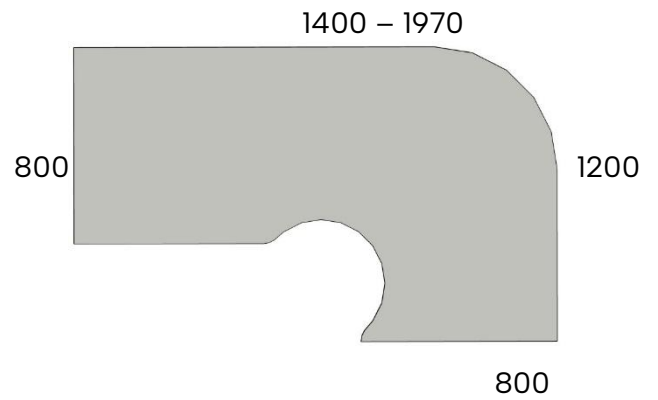

Hinnasto 1.11.2025

R12019780M mitta: 1400-1970 v/o 407,00 €

syvä mahakaari